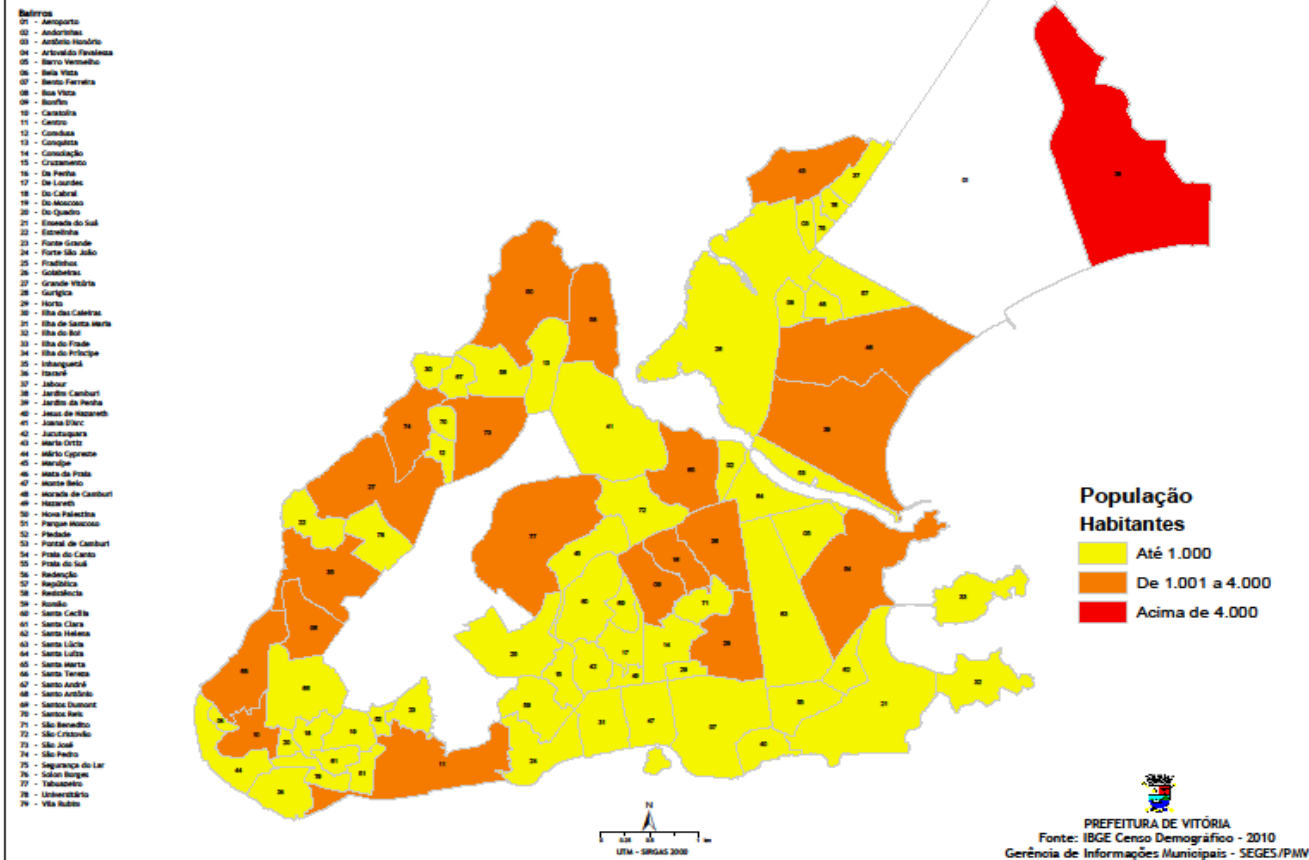

Cidade de Vitória

População de 0 a 14 Anos em Vitória - 2010

População entre
0 a 14 anos em
Vitória – Censo
2010

Secretaria Municipal de Assistência Social de Vitória

Programa de Erradicação do Trabalho Infantil