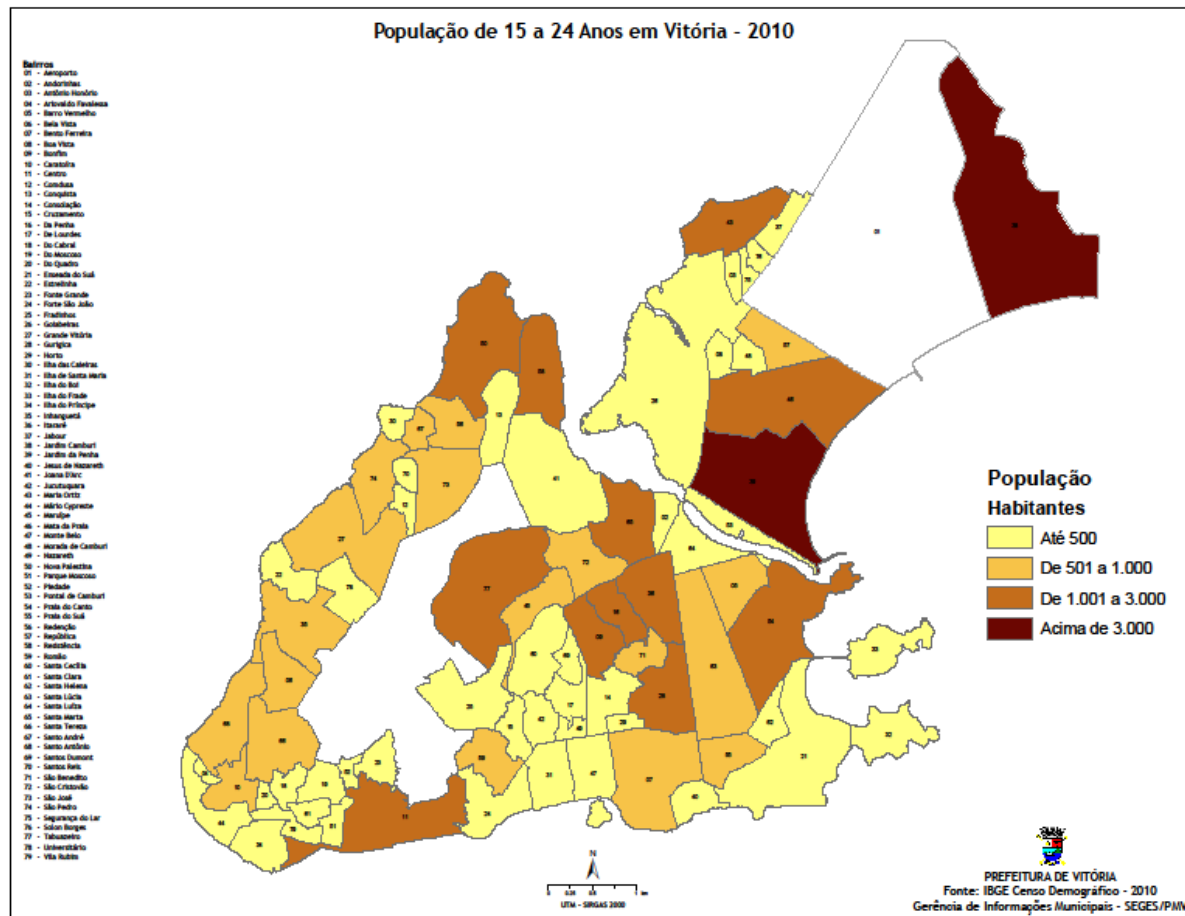

# Cidade de Vitória

**Região Metropolitana:** Vitória, Vila Velha, Serra, Cariacica, Viana, Fundão e Guarapari.

**População de Vitória:** 359.555 habitantes

**Bairros:** 80

**População entre 0 a 17 anos:** 46.300 habitantes – Censo 2010

# Cidade de Vitória

População de 0 a 14 Anos em Vitória - 2010

População entre  
**0 a 14 anos** em  
Vitória – Censo  
2010

Secretaria Municipal de Assistência Social de Vitória

Programa de Erradicação do Trabalho Infantil

# Cidade de Vitória

População entre  
**15 a 24 anos**  
em Vitória –  
Censo 2010

Secretaria Municipal de Assistência Social de Vitória

Programa de Erradicação do Trabalho Infantil

# Cidade de Vitória