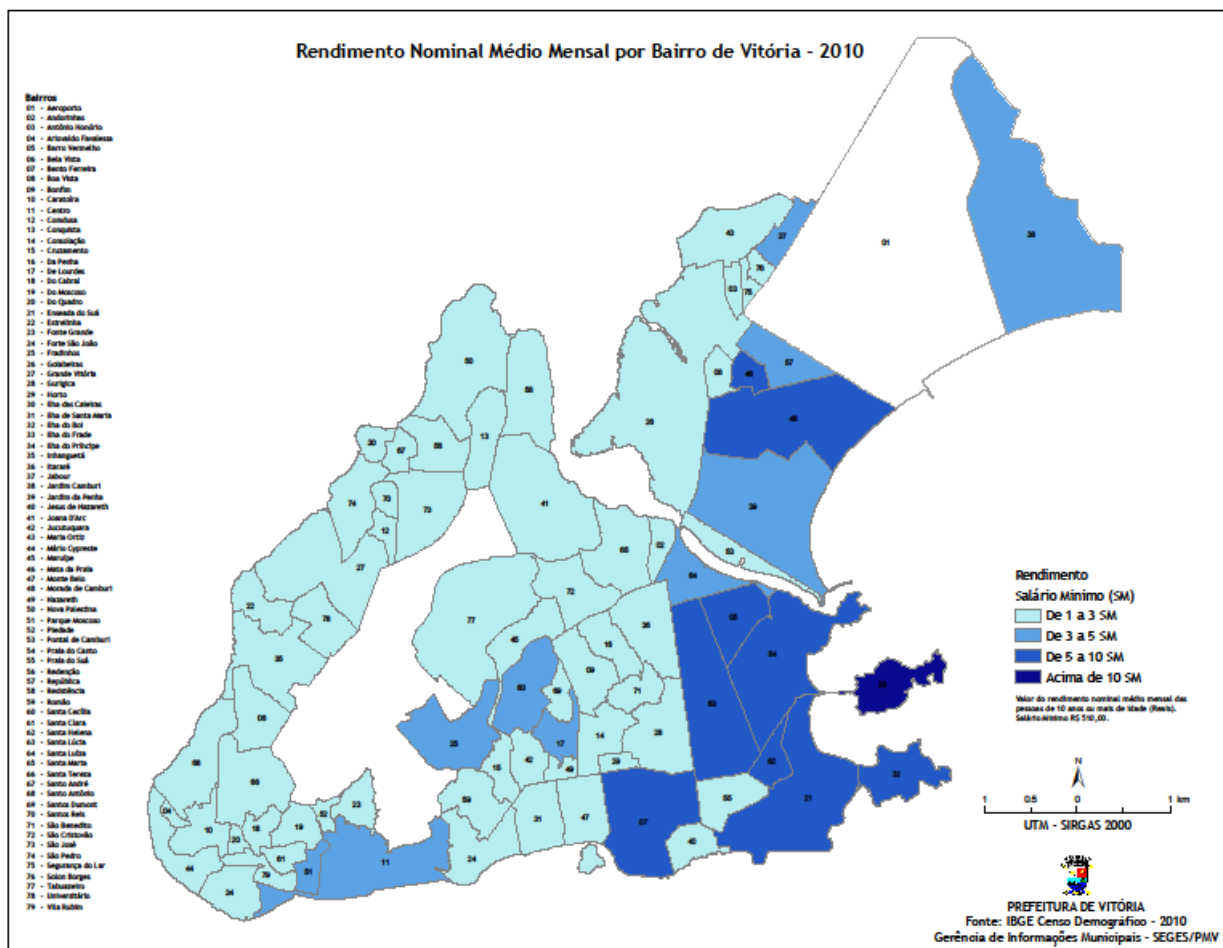

Cidade de Vitória

Rendimento Nominal
Médio Mensal por
Bairro de Vitória -
2010

Secretaria Municipal de Assistência Social de Vitória

Programa de Erradicação do Trabalho Infantil