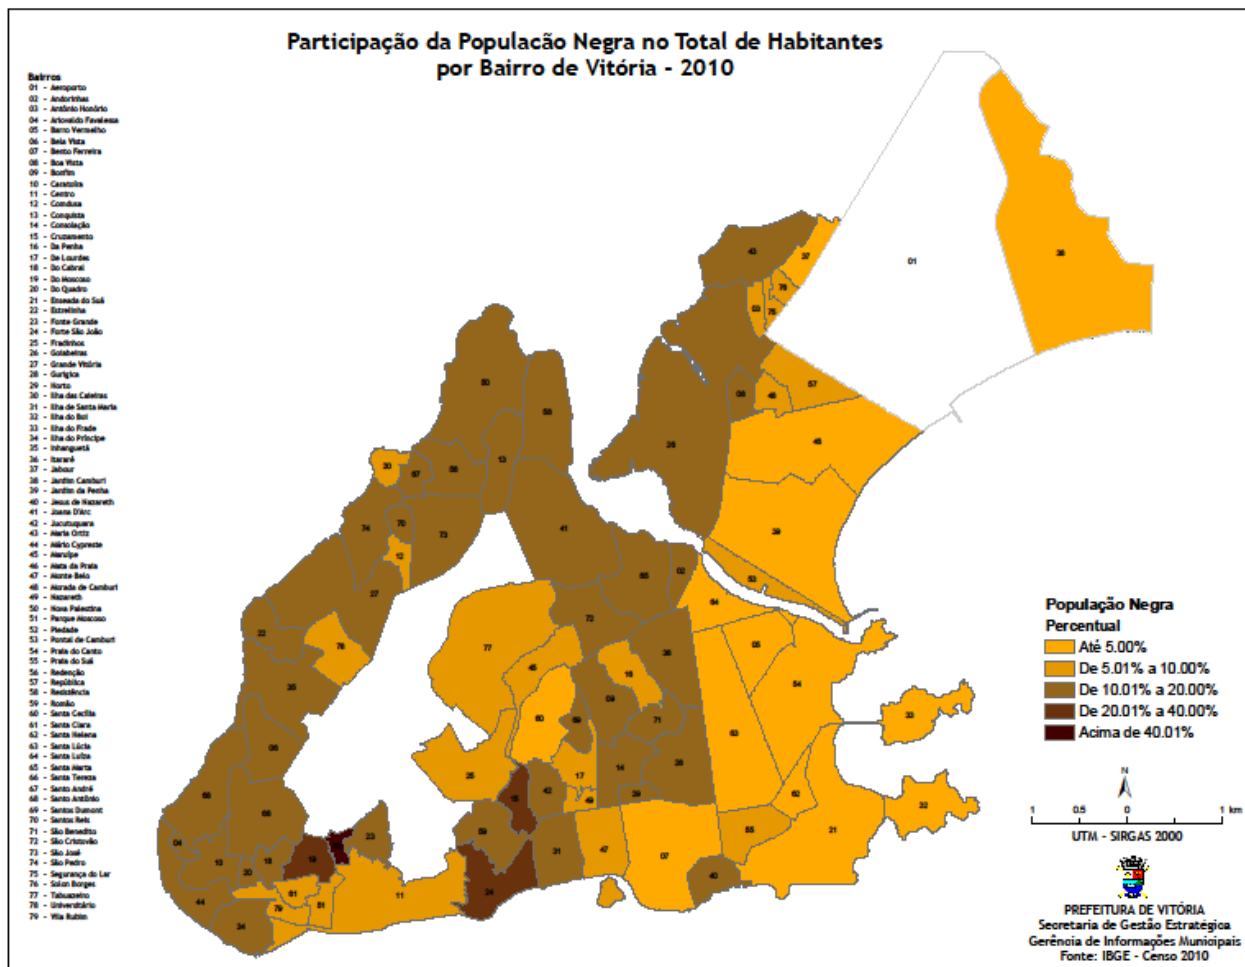

# Cidade de Vitória

**Região Metropolitana:** Vitória, Vila Velha, Serra, Cariacica, Viana, Fundão e Guarapari.

**População de Vitória:** 359.555 habitantes

**Bairros:** 80

**População entre 0 a 17 anos:** 46.300 habitantes – Censo 2010

# Cidade de Vitória

Rendimento Nominal  
Médio Mensal por  
Bairro de Vitória -  
2010

Secretaria Municipal de Assistência Social de Vitória

Programa de Erradicação do Trabalho Infantil

# Cidade de Vitória

Participação da População Negra no Total de habitantes de Vitória – Censo 2010

Secretaria Municipal de Assistência Social de Vitória

Programa de Erradicação do Trabalho Infantil

# Cidade de Vitória